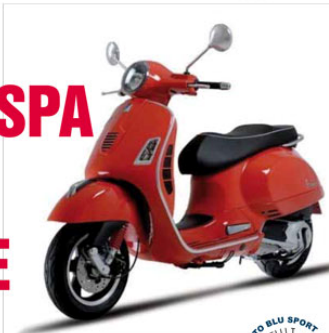

Sottoscrizione benefica 4° VESPARADUNO

**UNA VESPA
A FIN
DI BENE**

sottoscrizione benefica

compra qui i biglietti

in palio una Vespa Piaggio 50 nuova
estrazione 27 giugno ore 15 Punto Blu

1 biglietto €3 4 biglietti €10

© Gruppo Amici di Silvia

Ecco l'elenco dei premi e i biglietti vincenti:

TOVAGLIA GIGI TEDESCHI	507	GIALLO	
BUONO 15 € BARBIERE GHIRETTI	929	ROSA	
BUONO 15 € ERBORISTERIA "GIARDINO DEI MELOGRANI"	693	GIALLO	
BUONO VIDEOTECA "OSCAR"	200	ROSA	
BUONO 15 € PASTICCERIA "I PORTICI"	637	GIALLO	
BUONO 10 CAFFE' BAR EUROPA	337	GIALLO	
BUONO 10 CAFFE' BAR EUROPA	380	ROSA	
BUONO 5 PIZZE MARGHERITA "DA FRANCO"	901	GIALLO	(ritirato)
BUONO 15 € SARTORIA REVERBERI LOREDANA	922	GIALLO	
BUONO 5 € EDICOLA	799	GIALLO	(ritirato)
BUONO 2 PIZZE – Pizzeria "CALALUNA"	181	ROSA	(ritirato)
BUONO 15 € Profumeria ESTROROSA	346	GIALLO	
BUONO 15 € DONATELLA CALZATURE	856	GIALLO	(ritirato)
BUONO 15 € "PIN-UP" merceria abbigliamento e intimo femminile	133	GIALLO	
BUONO 10 € GASTRONOMIA AGNESE	617	GIALLO	
BUONO 1/2 KG CAVALLO PESTO MACELLERIA SICURI	401	GIALLO	
BUONO 15 € STARWAY - BOARDSHOP –	515	ROSA	(ritirato)
BUONO 15 € FIORISTA MARTINA E RENATA	606	ROSA	
BUONO 15 € OUTLET GRIFFE	815	GIALLO	
VESPA PIAGGIO 50 nuova da immatricolare	350	GIALLO	

IL FOGLIO CON ALLEGATI I BIGLIETTI ESTRATTI IN ORIGINALE E' CON I PREMI IN UFFICIO AL PUNTO BLU

Per poter ritirare i premi presentarsi con il tagliando direttamente in ufficio al Punto Blu ore ufficio o telefonare 0521 657783